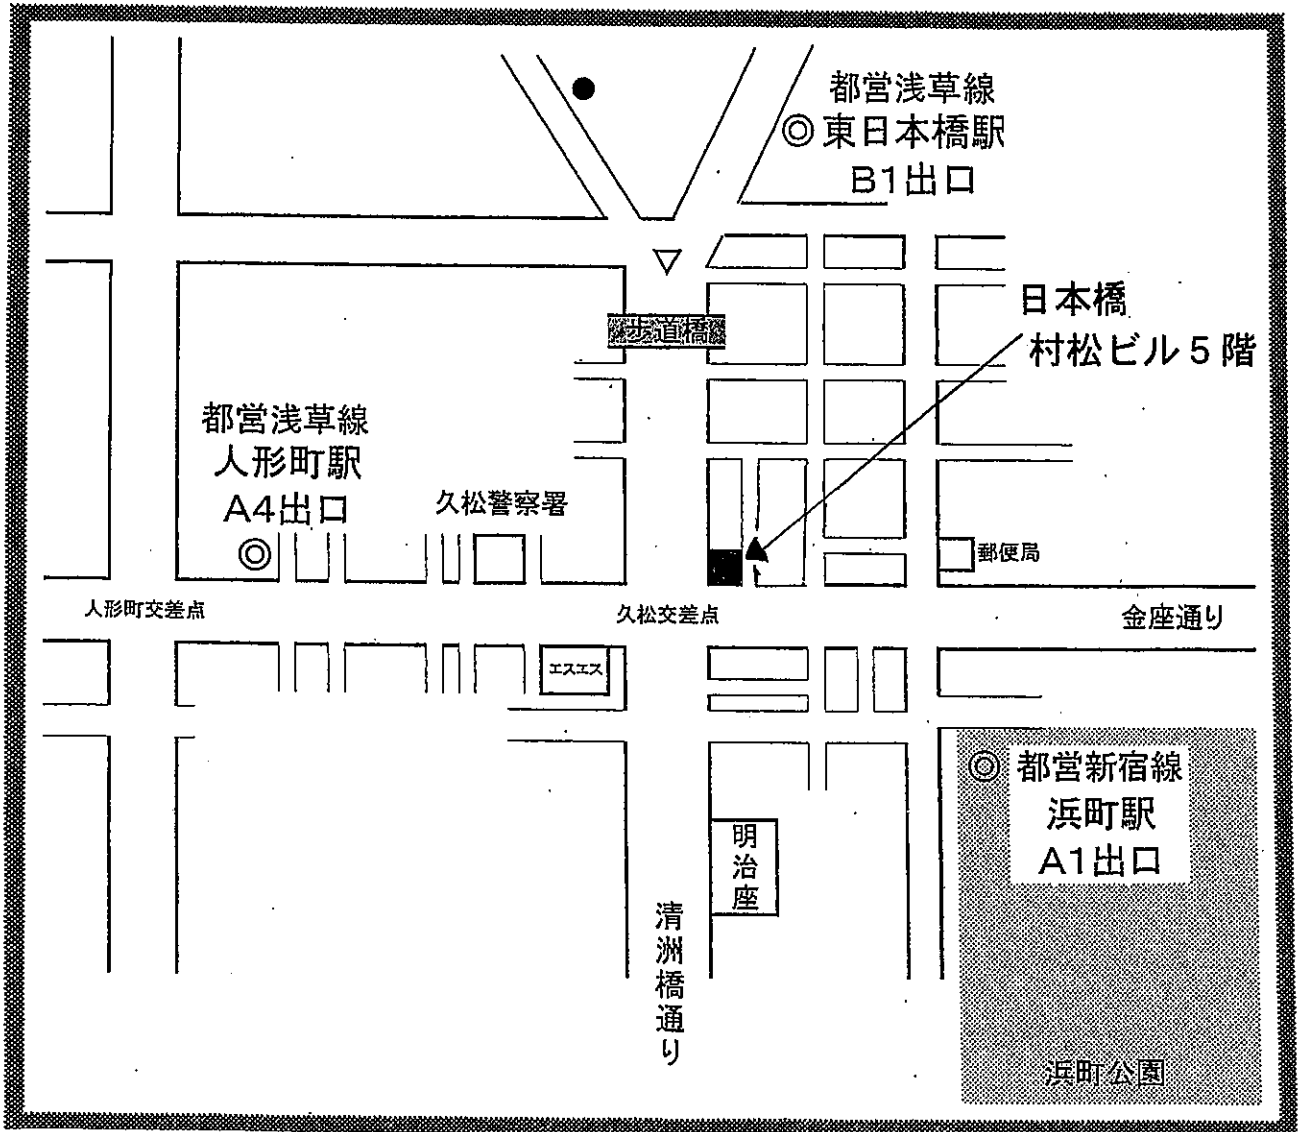

全国間税会総連合会 ご案内

東京国税局間税会連合会

- 1 所在地 東京都中央区日本橋浜町 1-1-1
日本橋村松ビル5階
- 2 電話番号 (03) 5829-3901
- 3 FAX番号 (03) 5829-3902
- 4 交通機関

都営地下鉄	新宿線	浜町駅下車	A1出口	◎約4分
都営地下鉄	新宿線	東日本橋駅下車	B1出口	◎約7分
都営地下鉄	浅草線	人形町駅下車	A4出口	◎約7分
東京メトロ	日比谷線	人形町駅下車	A4出口	◎約7分
JR	総武線快速	馬喰町駅下車	A3出口	●約15分